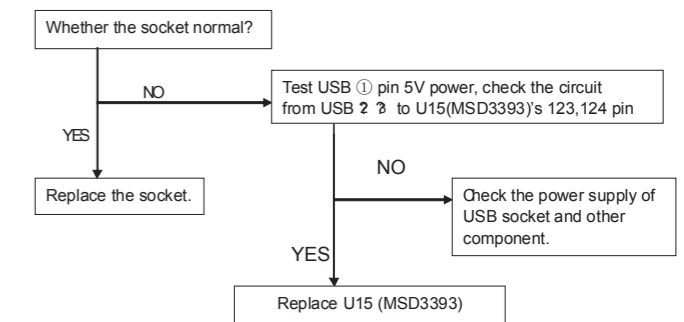

3

四、 DTV no signal trouble shooting steps:

4

五、 AV input no image no sound

5

六、 Snow screen/image not clear

6

七、 USB not reading