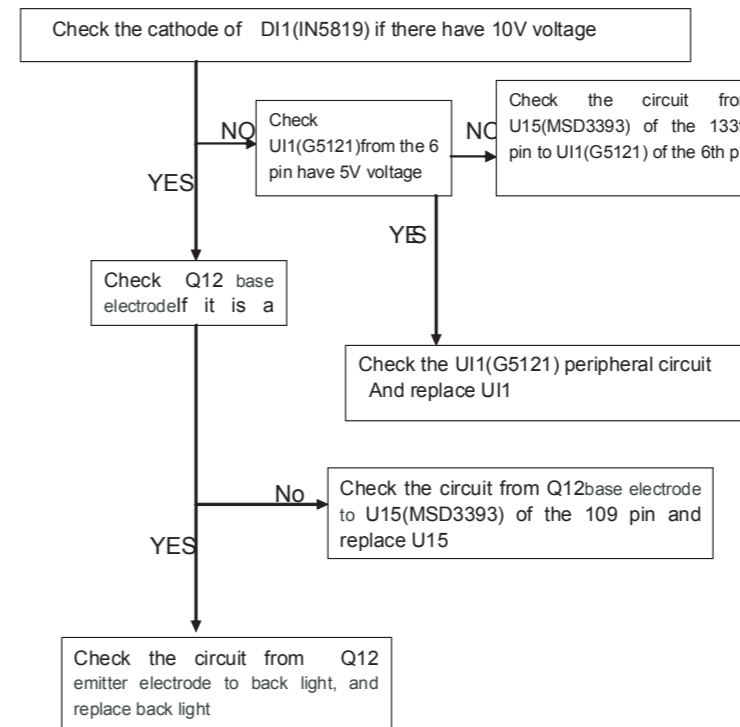

二、 Blank screen trouble shooting steps: