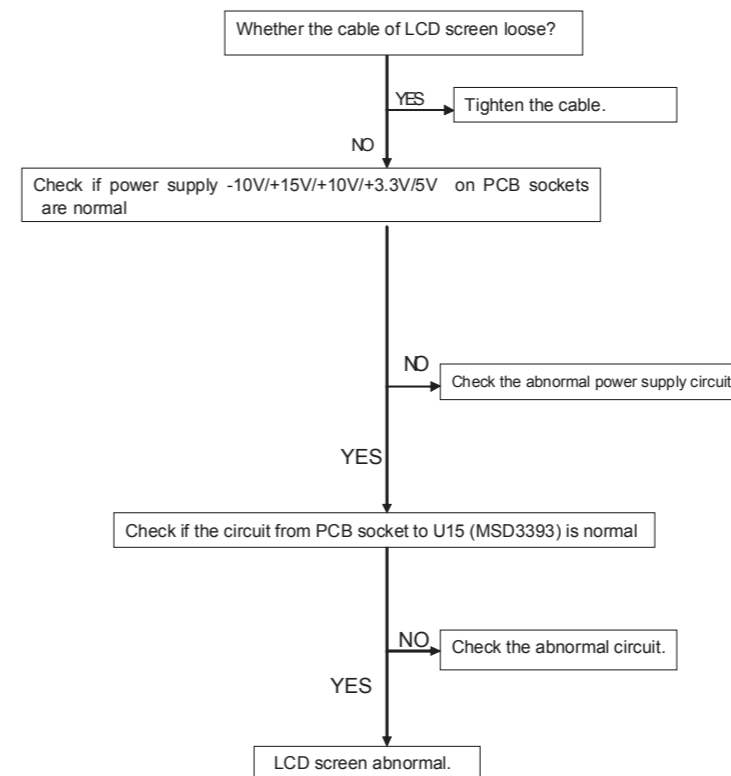

3

四、 DTV no signal trouble shooting steps:

4

五、 AV input no image no sound

5

六、 Snow screen/image not clear

6

七、 USB not reading