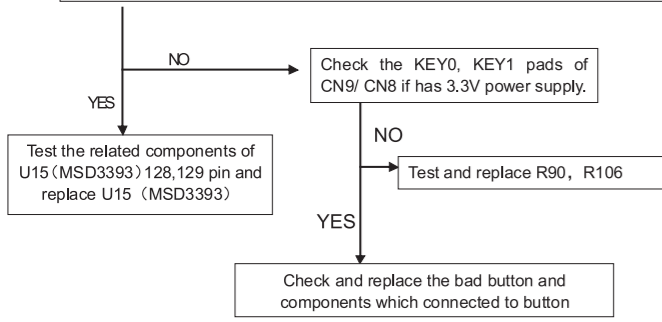

九、Button no function

Press MUTE to check the KEY0 pads of CN9 socket, Press CH+ to check KEY1 pads of CN8 socket if have 0~3.3V voltage changed.