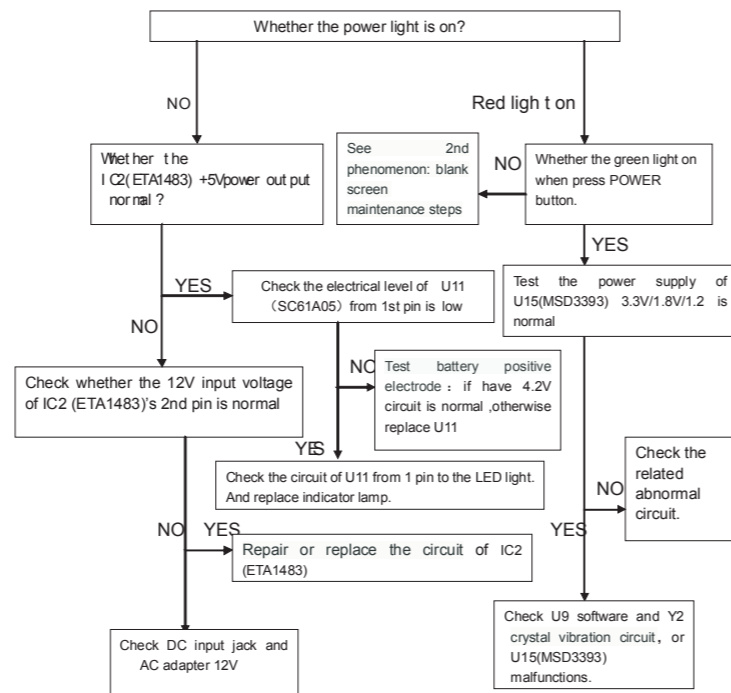

PORTABLE DIGITAL LCD TELEVISION

TTV701-7

Service manual

一、 No sound, no image, blank screen trouble shooting steps: